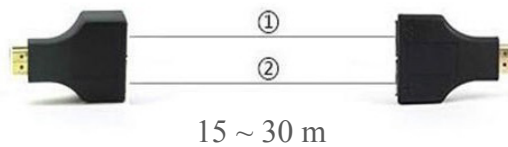

CHM-101P

Extensor (transmisor / receptor) HDMI por CAT5e/6 . . .

Extensor HDMI mediante 2 cables CAT5e/6
Equipo pasivo (no requiere alimentación)
Incluye 2 unidades: Transmisor/receptor reversible
Estándar IEEE-568B y conforme a HDCP
Uso rápido y sencillo "Plug & Play"
Soporta: HD-DVD, PS, DVR/NVR, STB, . . .

Distancias aproximadas:

30 m con HD (720p) CAT6

25 m con HD (720p) CAT5e

15 m con FULL HD (1080p) CAT5e/6

Conexionado: 2 x RJ-45 + 1 x HDMI

Apto para señales hasta 1,65 Gb (1080p)

Soporta 480i / 480p / 720p / 1080i / 1080p

Dimensiones: 43 (An) x 22 (Al) x 59 (P) mm

Peso: 24 g (unidad)

Color: Negro

DVR con salida HDMI

Monitor con entrada HDMI